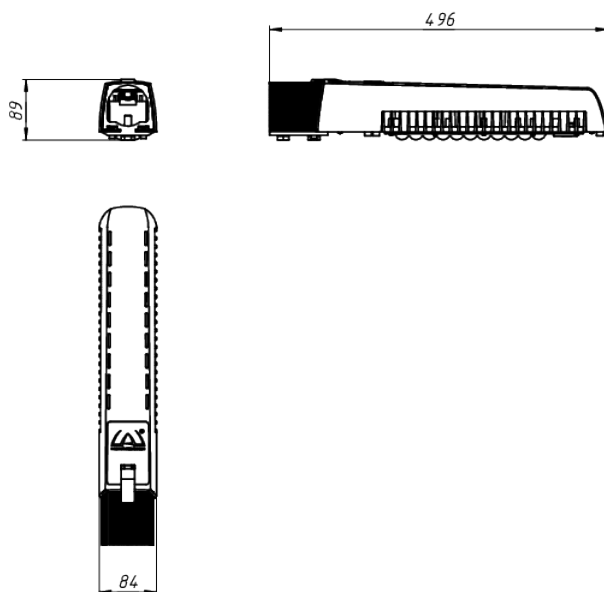

LAD LED R500-1-M-36-35K 2Ex

Маркировка взрывозащиты: 2Ex nR mb IIC T6 Gc X, Ex tb IIIc T80°C Dc X

Модель / Артикул	LAD LED R500-1-M-36-35K 2Ex
Световой поток*, Лм	5502
Угол излучения	150°x70°
Энергопотребление, Вт	35
Цветовая температура**, К	5000K
Индекс цветопередачи***	Ra 70
Кэффициент мощности	0.95
Номинальное напряжение питания****, В	АС/DC36
Влаго и пылезащита	IP65
Вид климатического исполнения	УХЛ1
Класс защиты от поражения эл. током	III
Диапазон рабочих температур	-60°C ... +50°C
Тип крепления	Консоль
Габаритные размеры светильника*****, мм	496 x 84 x 89
Гарантийный срок	5 лет